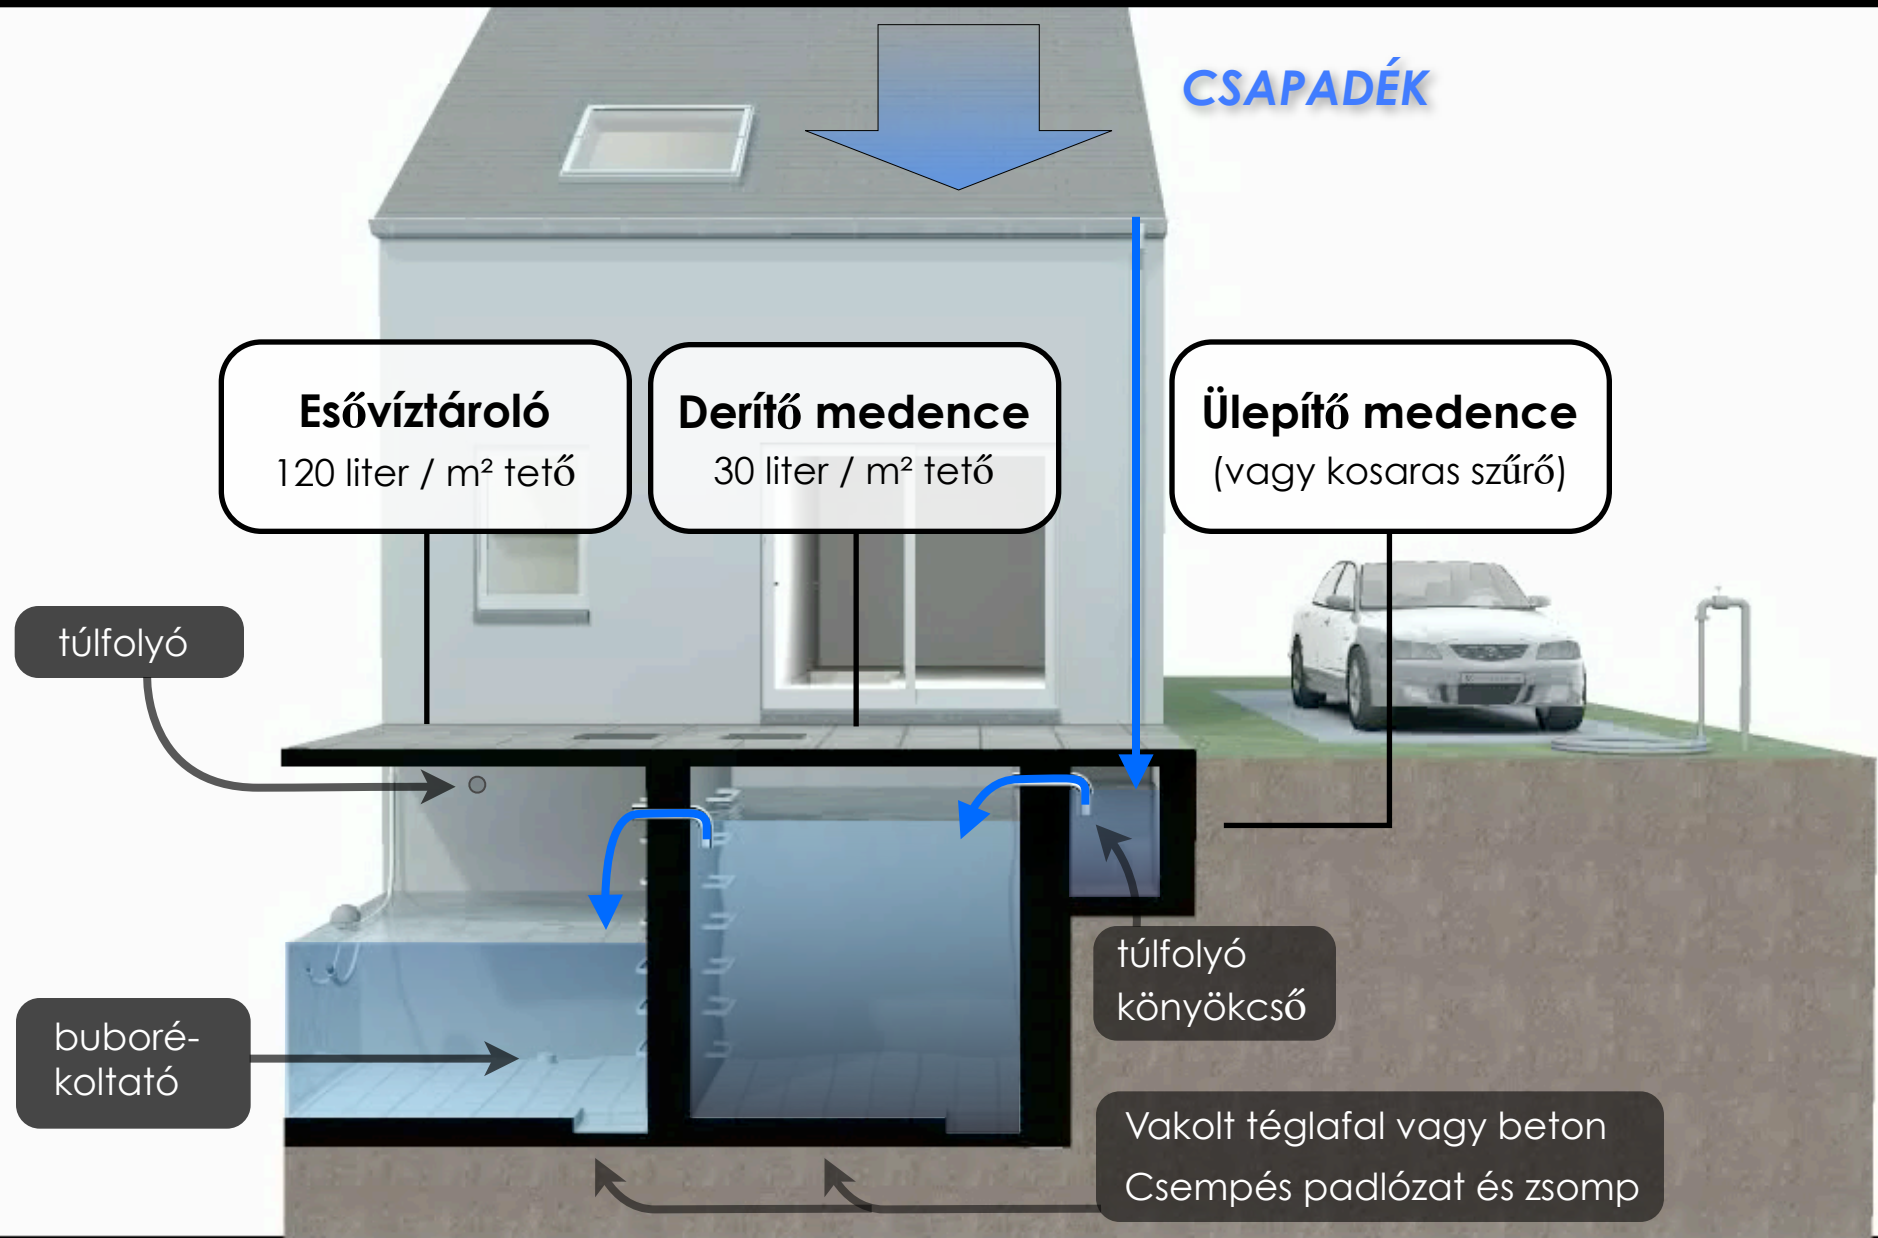

# A TELESŐ rendszer

# A TELESŐ rendszer

Házi szivattyú rendszer  
25 és 10 mikronos szűrő

úszó lábszelep