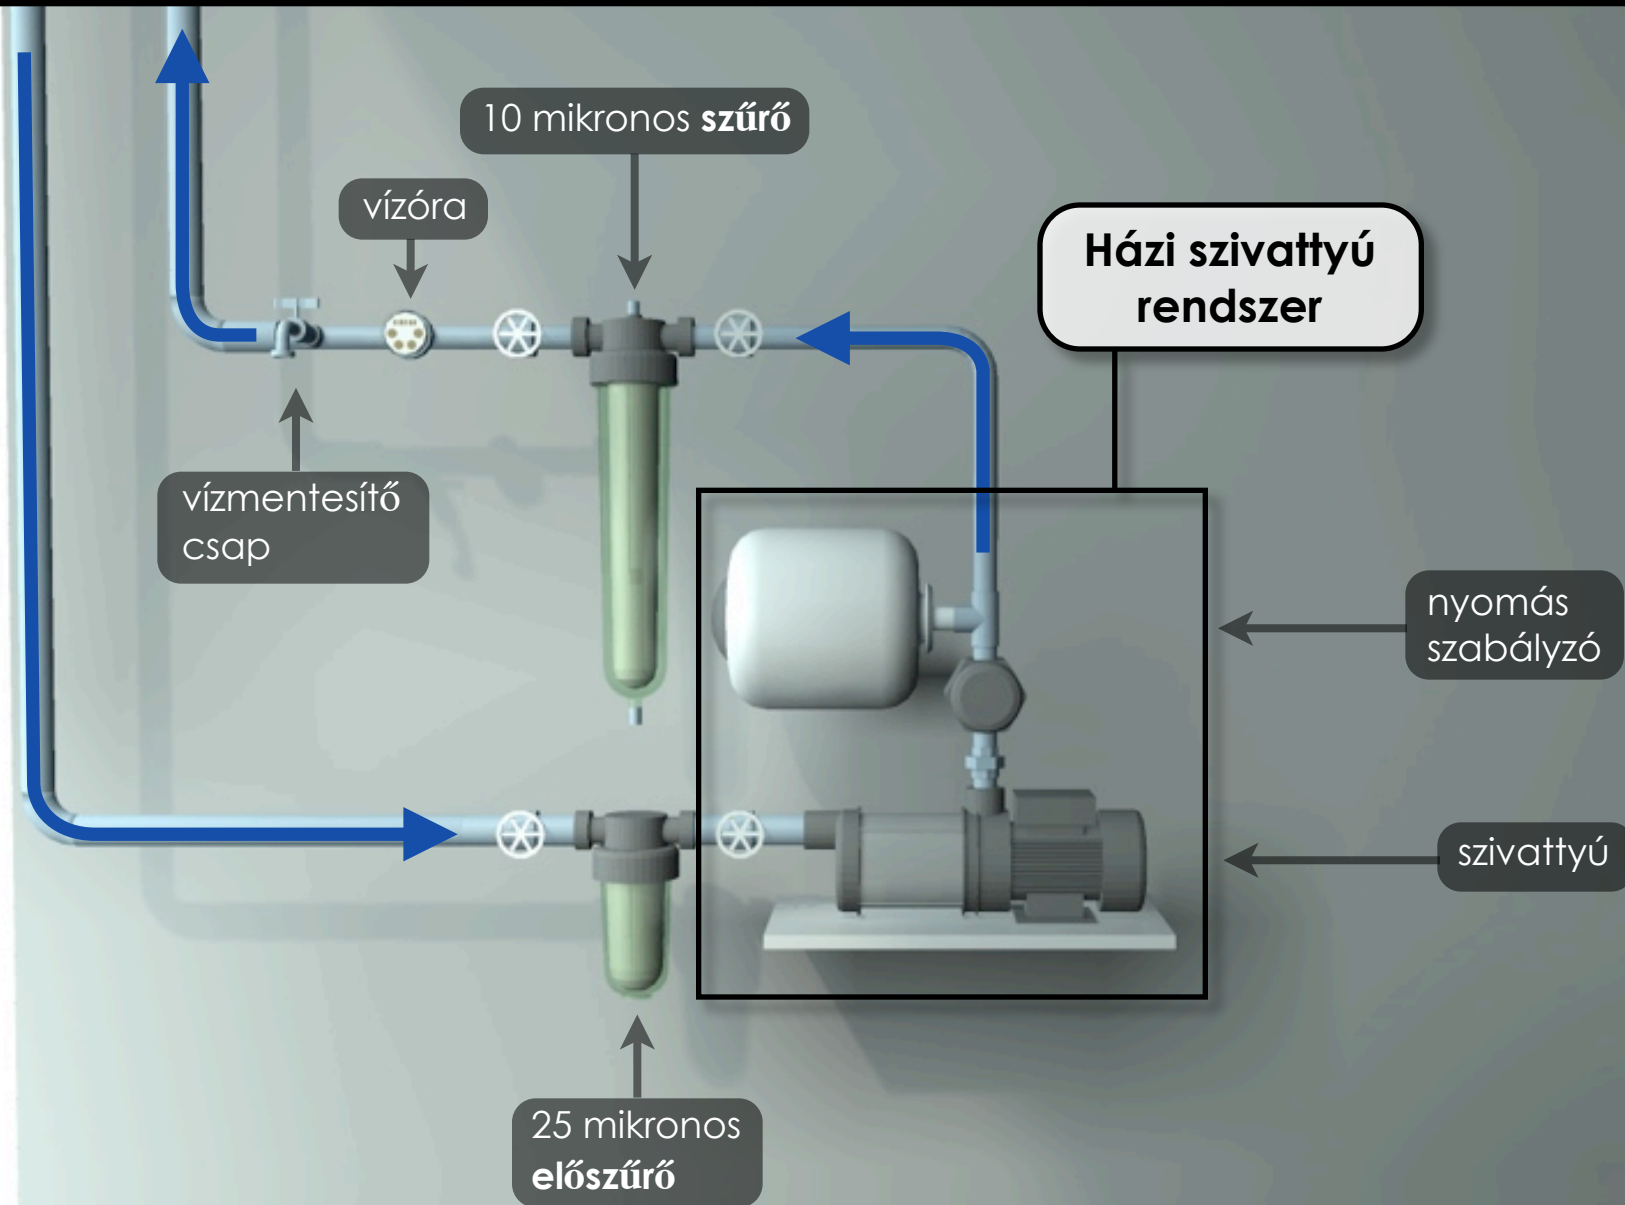

# A TELESŐ rendszer

# A TELESŐ rendszer

Házi szivattyú rendszer  
25 és 10 mikronos szűrő

úszó lábszelep